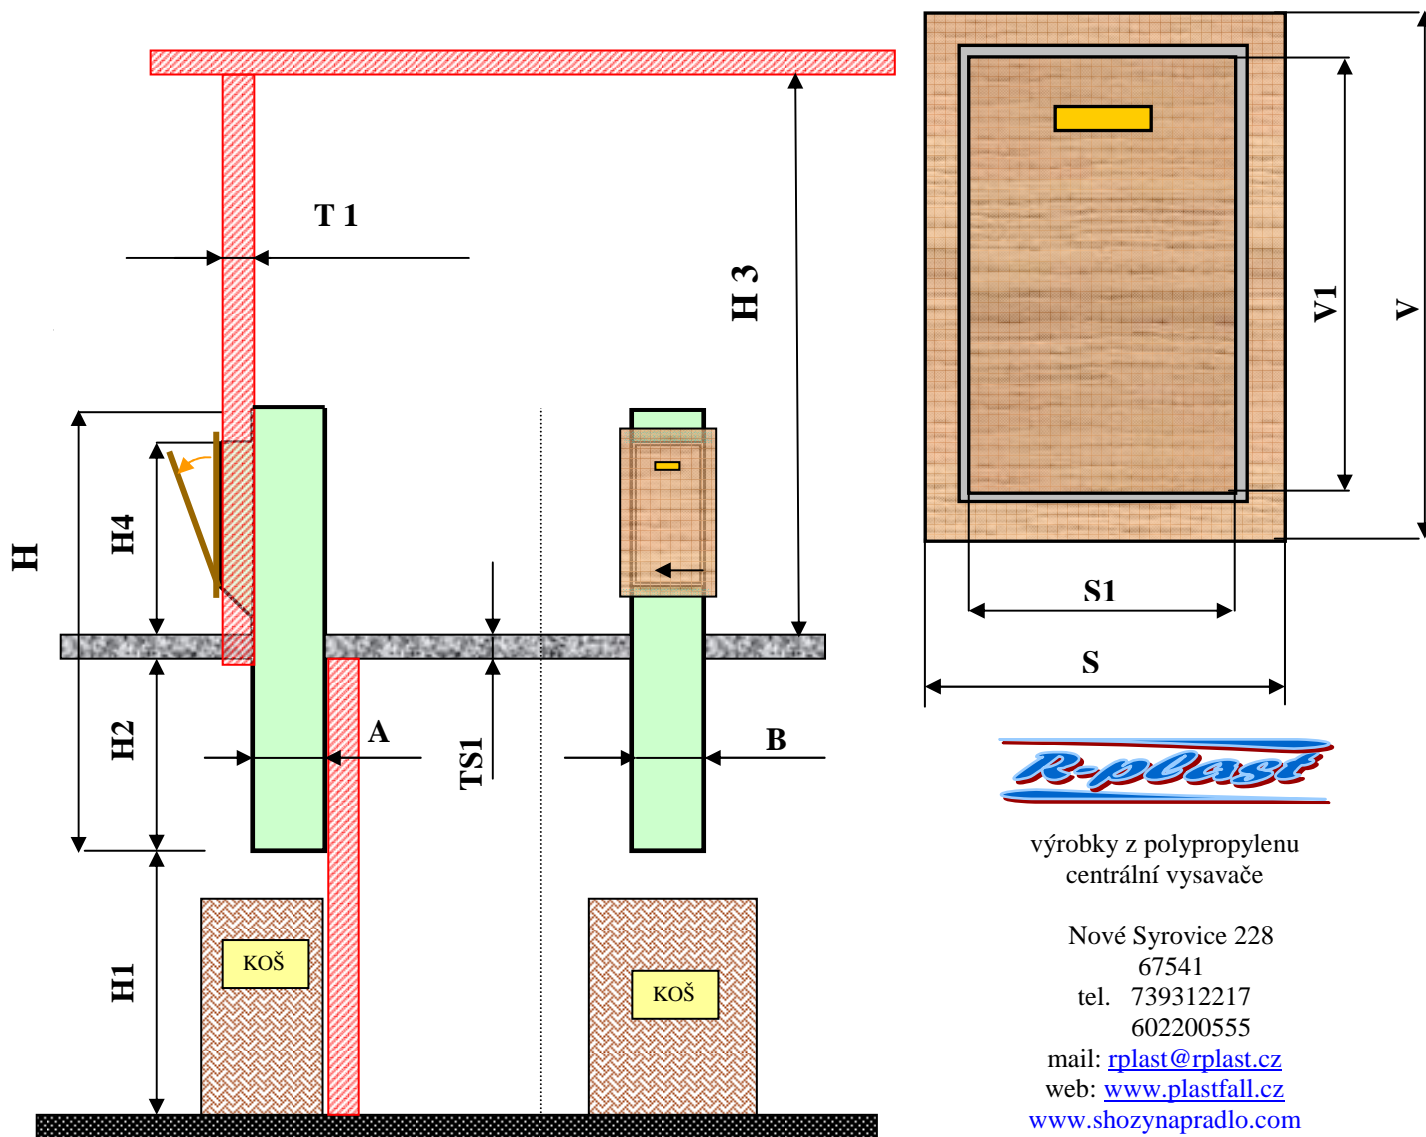

Shoz na prádlo **PLASTFALL** , jednopatrové provedení - schema pro objednání

**R-plast**

výrobky z polypropylenu  
centrální vysavače

Nové Syrovice 228  
67541  
tel. 739312217  
602200555

mail: [rplast@rplast.cz](mailto:rplast@rplast.cz)  
web: [www.plastfall.cz](http://www.plastfall.cz)  
[www.shozynapradlo.com](http://www.shozynapradlo.com)

Výška shozu (mm)	H1	H2	H3	H4	H
Rozměr shozu	A	B	A = B (průměr kruhového shozu) 315		
Tloušťka příčky a stropu	T1	T2	TS1	TS2	
Rozměr rámečku	S (vyplývá z rozměru B shozu)		V (cca 1.5 x S)		
Rozměr dvířek	340			490	
	S1			V1	
	300			450	

Při objednávce nutno upřesnit provedení dvířek a rámečku, výšku zachytného koše, rovněž je důležitý rozměr **T1, TS1**, tedy tloušťky příček a stropu - doporučujeme fyzicky přeměřit.