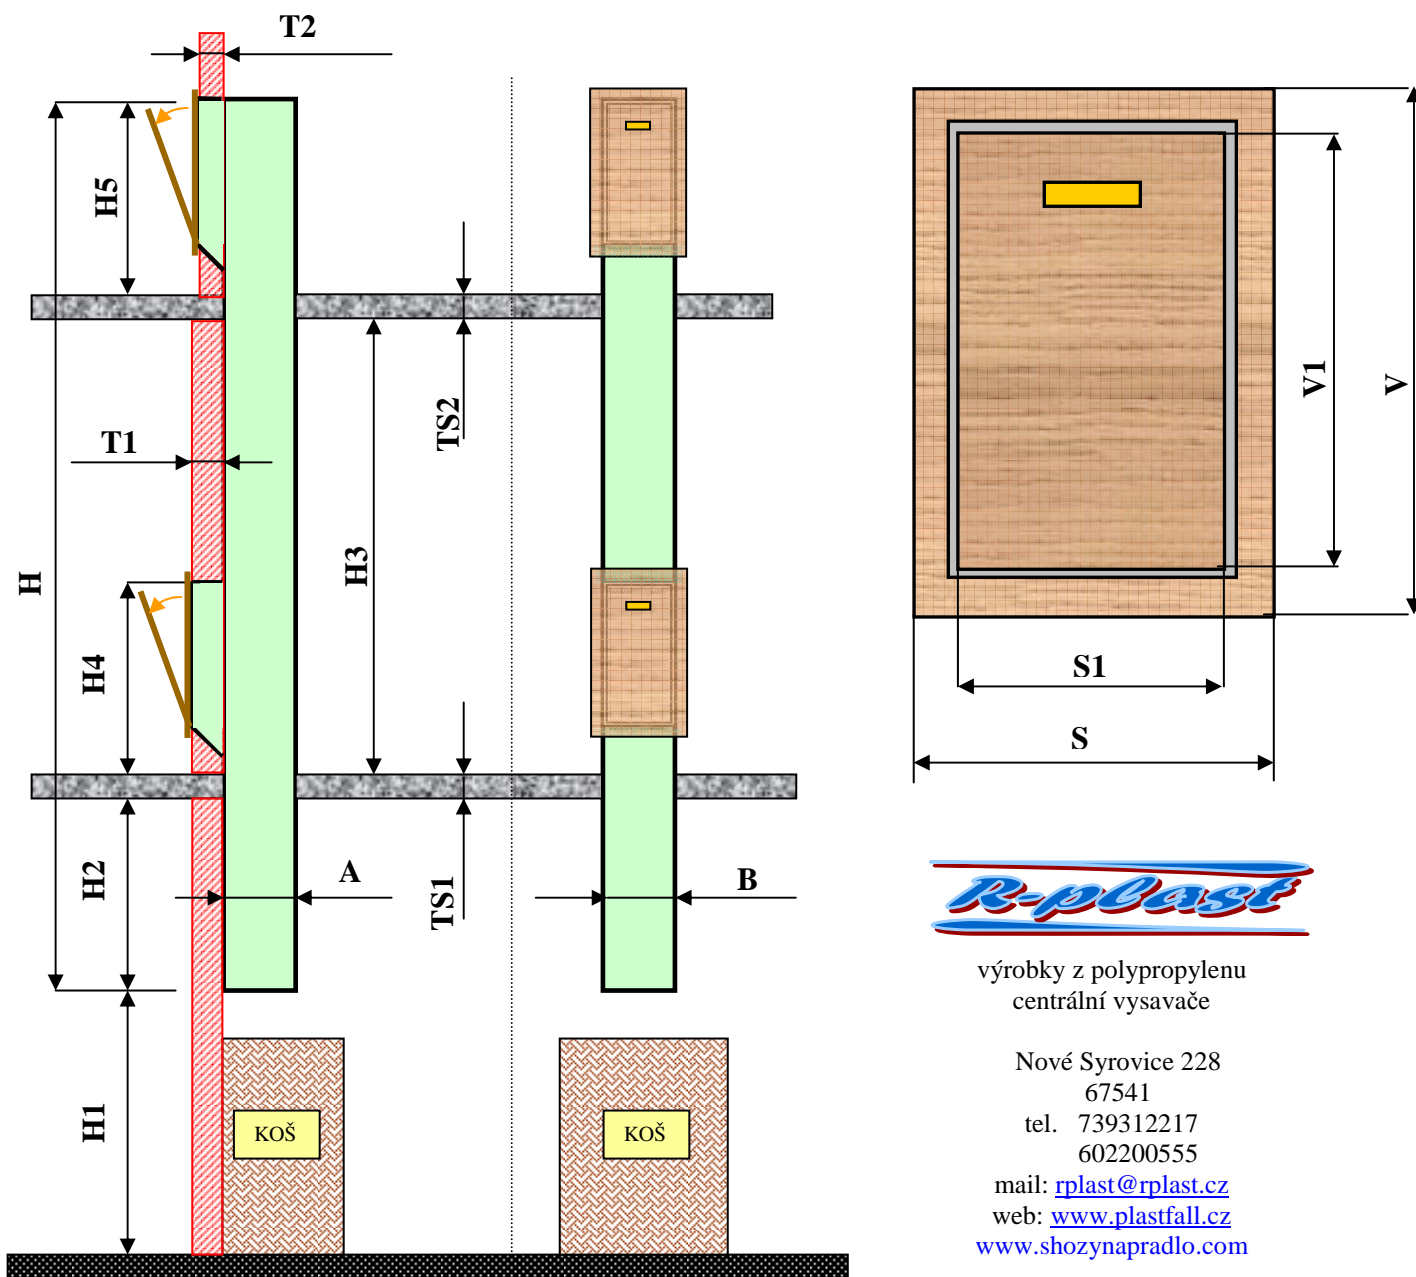

Shoz na prádlo **PLASTFALL**, dvoupatrové provedení - schema pro objednání

výrobky z polypropylenu
centrální vysavače

Nové Syrovice 228
67541
tel. 739312217
602200555
mail: rplast@rplast.cz
web: www.plastfall.cz
www.shozynapradlo.com

Výška shozu (mm)	H1	H2	H3	H4	H5	H
Rozměr shozu	A	B	A = B (průměr kruhového shozu) 315			
Tloušťka příčky a stropu	T1	T2	TS1	TS2		
Rozměr rámečku	S (vyplývá z rozměru B shozu) 340			V (cca 1.5 x S) 490		
Rozměr dvířek	S1 300			V1 450		

Při objednávce nutno upřesnit provedení dvířek a rámečku, výšku záchytného koše, rovněž je důležitý rozměr T1, TS1 a T2, TS2, tedy tloušťky příček a stropu - doporučujeme fyzicky přeměřit.